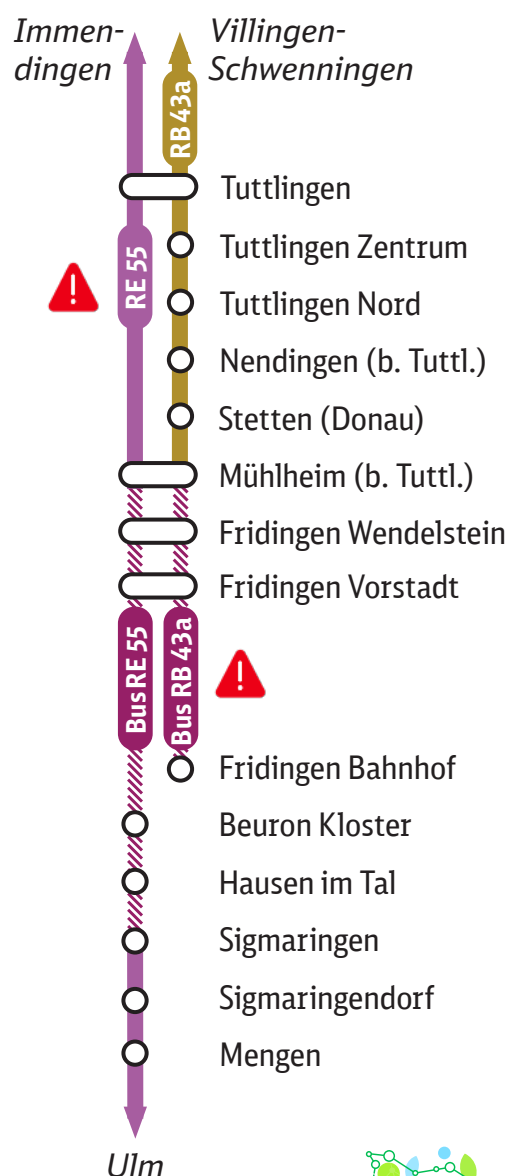

Zugausfälle und Ersatzverkehr mit Bussen (EV) Mühlheim (b. Tuttl.) ◀▶ Fridingen/Sigmaringen

RE 55

RB 43a

hier zur
Online-
Reiseauskunft

**3. April, 21.00 Uhr –
16. Mai 2024 (Betriebsende)**

BUS RE 55 DB Regio
Mühlheim ◀▶ Sigmaringen mit Halt in
Fridingen Wendelstein und Vorstadt,
Beuron Kloster, Hausen im Tal

BUS RB 43a SWEG (Mo-Fr)
Mühlheim ◀▶ Fridingen Bahnhof mit Halt in
Fridingen Wendelstein und Vorstadt, zwischen
5.00 und 8.00 Uhr halten die Busse in Richtung
Mühlheim zusätzlich an der Haltestelle Bären.

- ⚠ In den Tagesrandlagen wird der Ersatzverkehr bis Tuttlingen verlängert.
- ⚠ Einzelne Busse der SWEG Linie RB 43a fahren wie Bus RE 55 ab/bis Sigmaringen.

Donaubahn

Ersatzverkehr mit Bussen (EV)

Lage der Ersatzhaltestellen: bahn.de/sev-bw
Fahrradmitnahme nicht möglich.

Ihre Informationsmöglichkeiten

App „DB Navigator“
App „DB Bauarbeiten“

bauinfos.deutschebahn.com
sweg.de/ringzug

Kundendialog DB Regio 0711 4692 8253
SWEG-Hotline 07462 204 210.