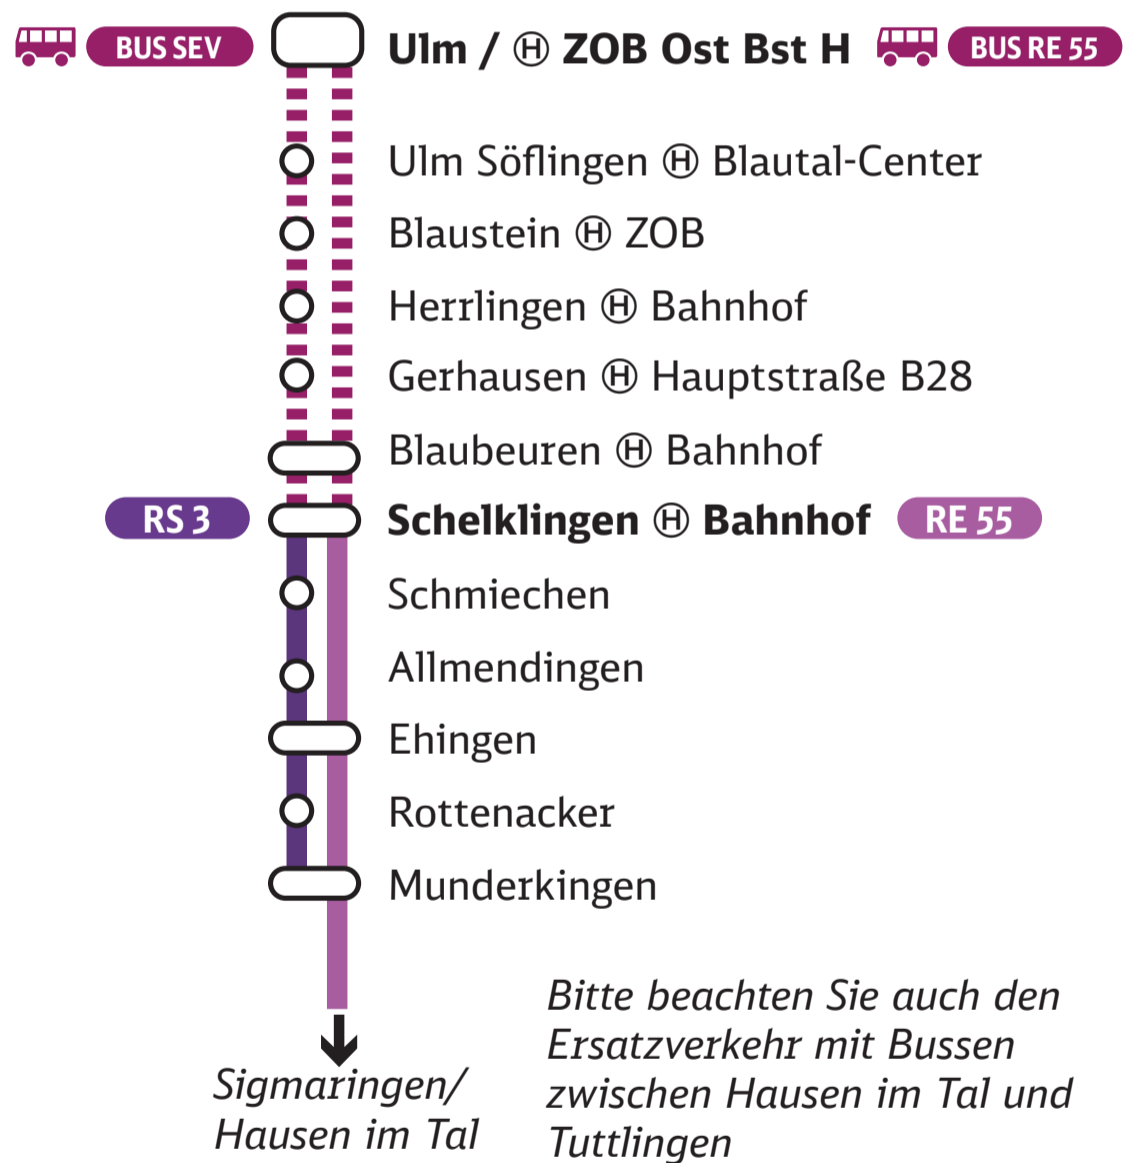

SWEG

Mobilität für Baden-Württemberg

Ersatzverkehr mit Bussen Schelklingen ◀ ▶ Ulm Hbf

31. Oktober – 6. November 2022

Donaubahn

Schelklingen ◀ ▶ Ulm Hbf

- Schelklingen ☉ Bahnhof
- Blaubeuren ☉ Bahnhof
- Ulm Hbf ☉ ZOB Ost Bussteig H

nur Mo-Fr, nicht am 1. Nov.

Schelklingen ◀ ▶ Ulm Hbf

- Schelklingen ☉ Bahnhof
- Blaubeuren ☉ Bahnhof
- Gerhausen ☉ Hauptstraße B28
- Herrlingen ☉ Bahnhof
- Blaustein ☉ ZOB
- Ulm Söflingen ☉ Blautal-Center
- Ulm Hbf ☉ ZOB Ost Bussteig H

Zug fährt Umleitung

		tgl	tgl	tgl auch am 30.10.	tgl auch am 30.10.	tgl auch am 30.10.	Mo-Fr	nur 30.10.	tgl
		RE 55	RS 3	RS 3	RE 55	RS 3	RE 55	RE 55	RE 55
Hausen i Tal		8:11			20:12				22:51
Sigmaringen	an	8:26			20:30				23:06
Sigmaringen	an	8:30	8-19 Uhr	9-19 Uhr	20:31		21:41	22:32	23:07
Munderkingen		9:05	alle	alle	21:06	21:43	22:23	23:10	23:42
Schelklingen	an	9:20	60 Min.	60 Min.	21:22	22:14	22:38	23:26	23:58
Umstieg Bus		Bus RE 55	Bus SEV	Bus SEV	Bus RE 55	Bus SEV		Bus RE 55	Bus RE 55
Schelklingen / Bahnhof 	an	9:31		10:00	20:00	21:31	22:18	0:06	0:06
Blaubeuren / Bahnhof 		9:43	9-20 Uhr	10-20 Uhr	20:10	21:43	22:26	0:18	0:18
Gerhausen / Hauptstraße B28 			alle	alle	20:12		22:27		
Herrlingen / Bahnhof 			60 Min.	60 Min.	20:23		22:36	0:36	0:36
Blaustein / ZOB 					20:29		22:42	0:44	0:44
Ulm-Söflingen / Blautal-Center 					20:36		22:48		
Ulm Hbf / ZOB Ost Bussteig H 	an	10:23		10:48	20:48	22:23	22:59	0:58	0:58